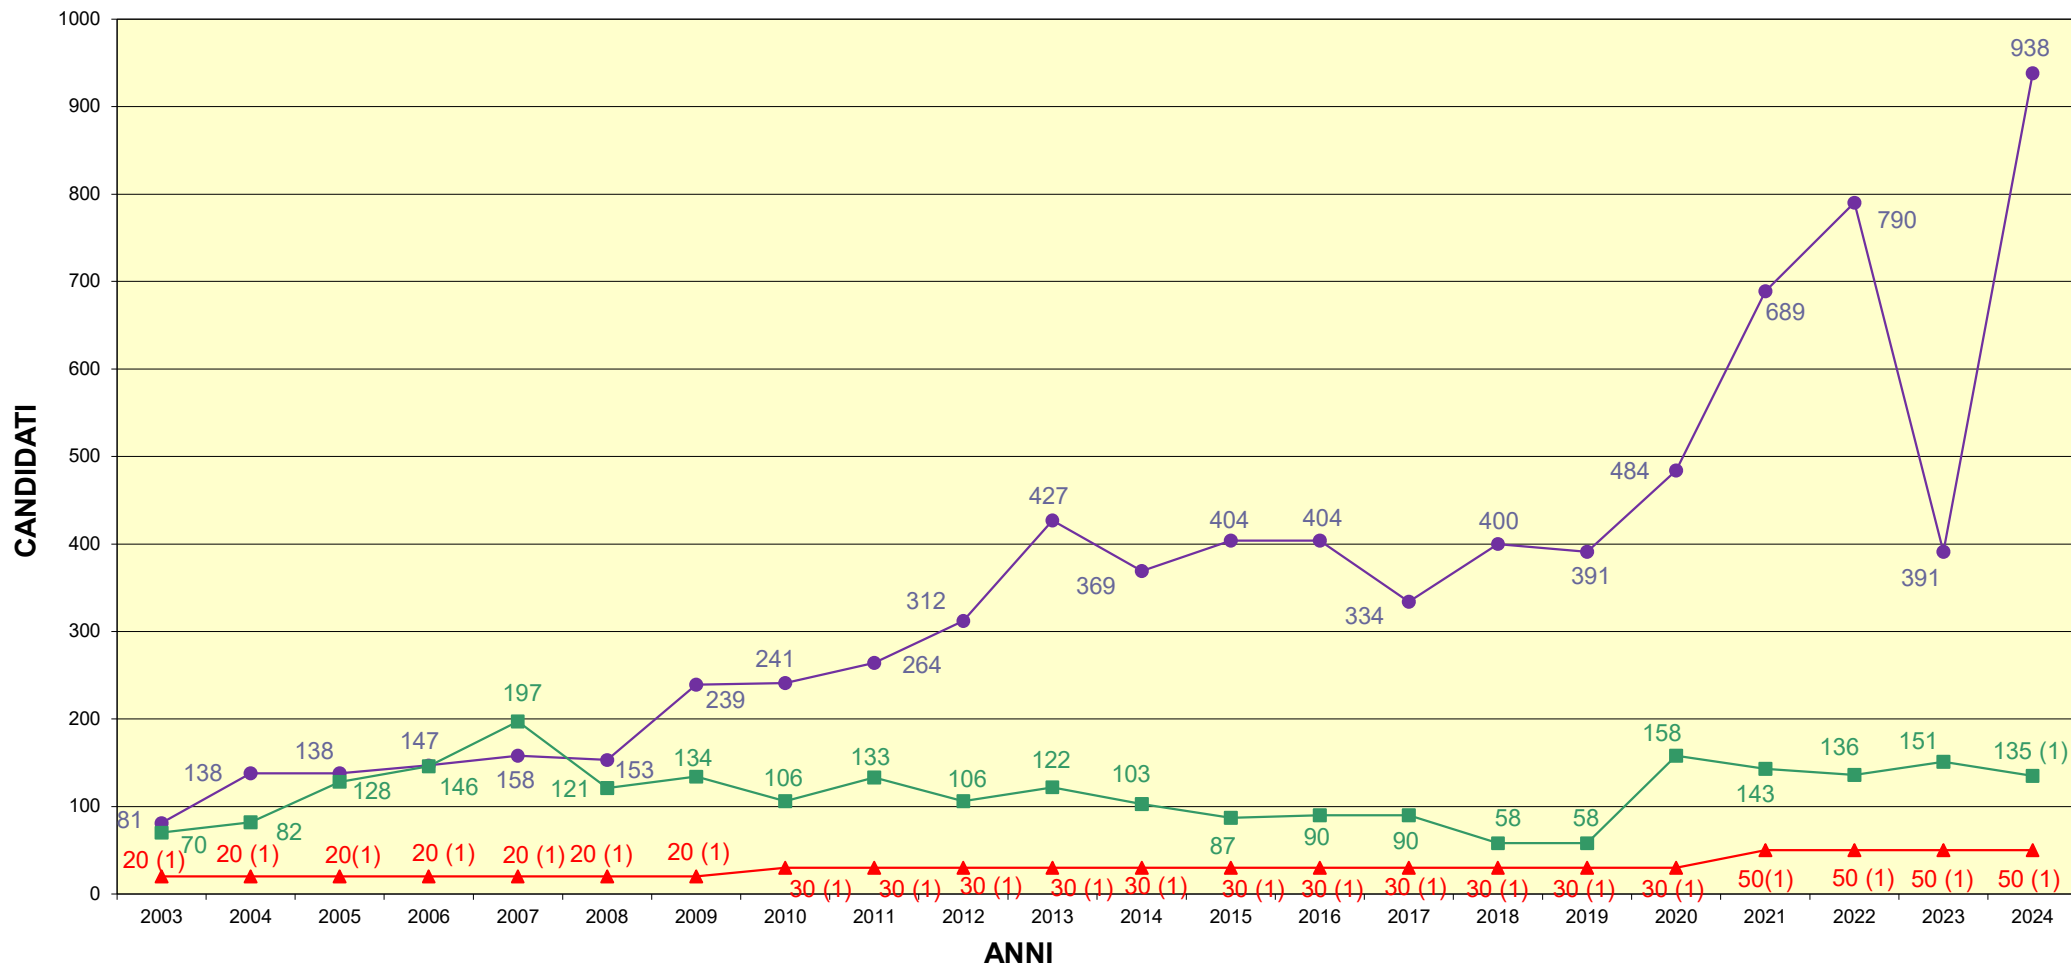

SCELTE PROFESSIONALI DEI LAUREATI DI PRIMO LIVELLO CANDIDATI AGLI ESAMI ABILITANTI PERIODO 2003-2024

(elaborazione sui dati MIUR ed Università)

(1) Dato stimato.

10 febbraio 2025