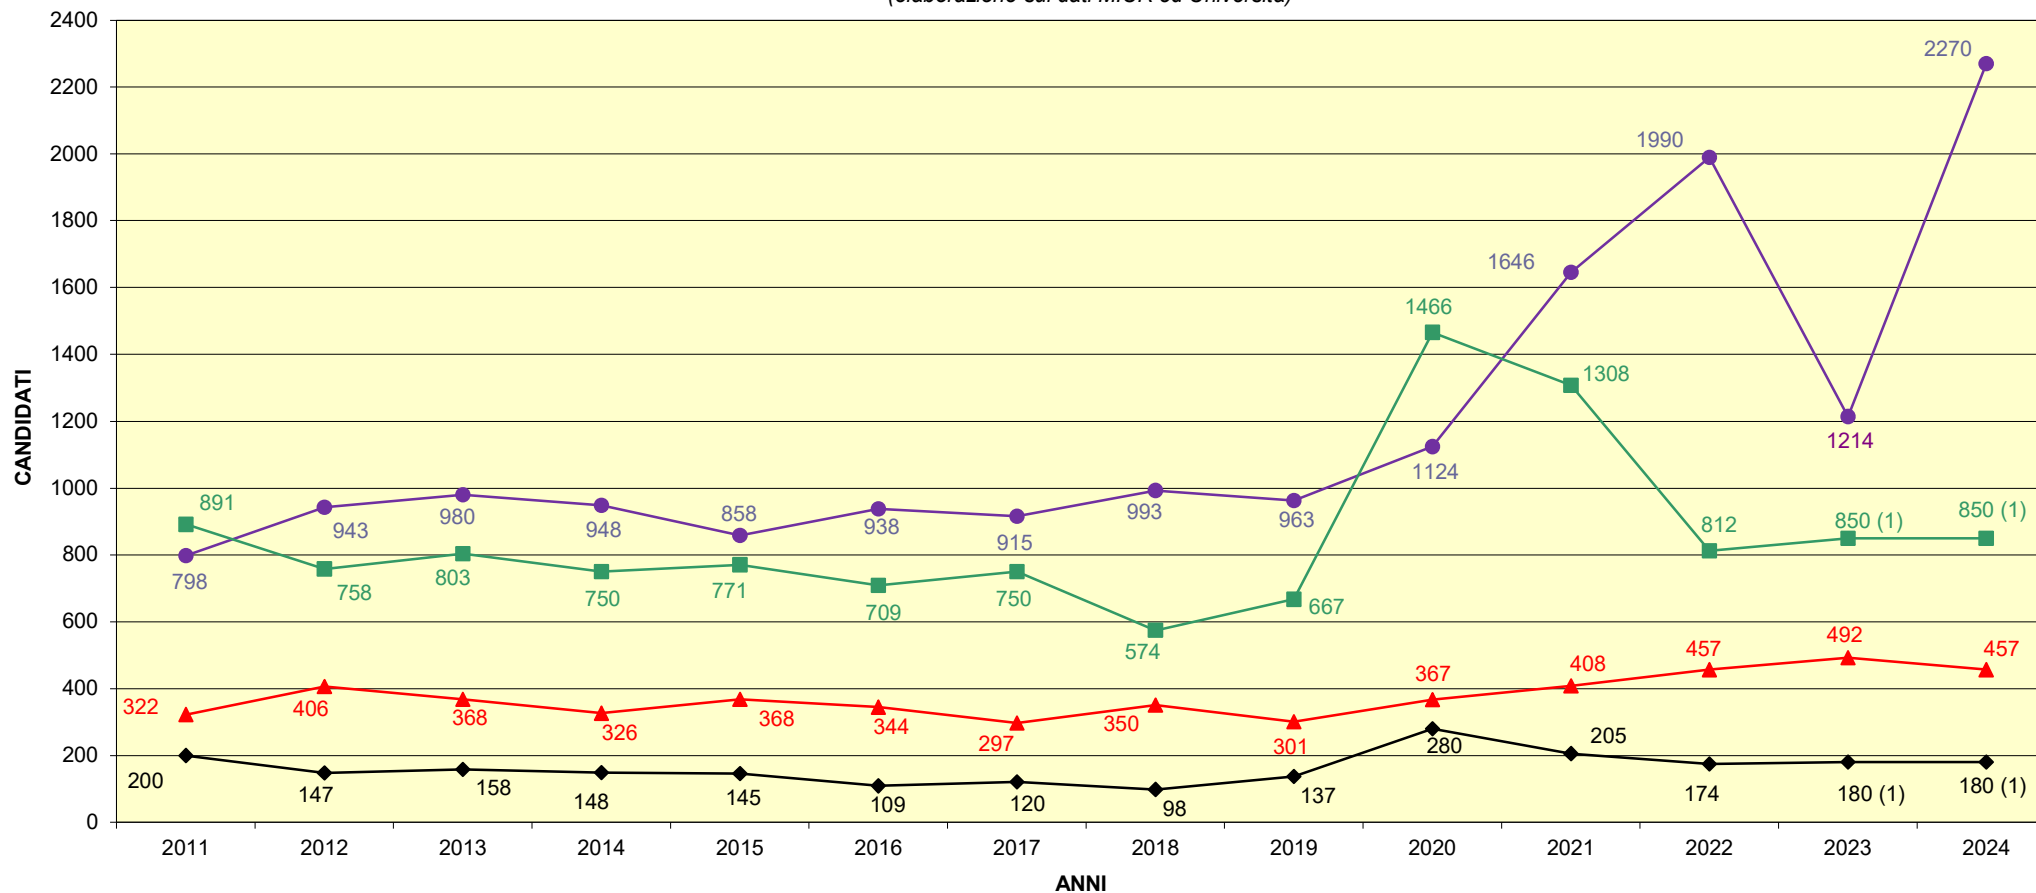

## LE 4 PROFESSIONI DEL SETTORE AGRO-AMBIENTALE CANDIDATI AGLI ESAMI ABILITANTI NEL PERIODO 2011-2024

(elaborazione sui dati MIUR ed Università)

(1) Dato stimato; fonte Università; MIUR.

10 ottobre 2024