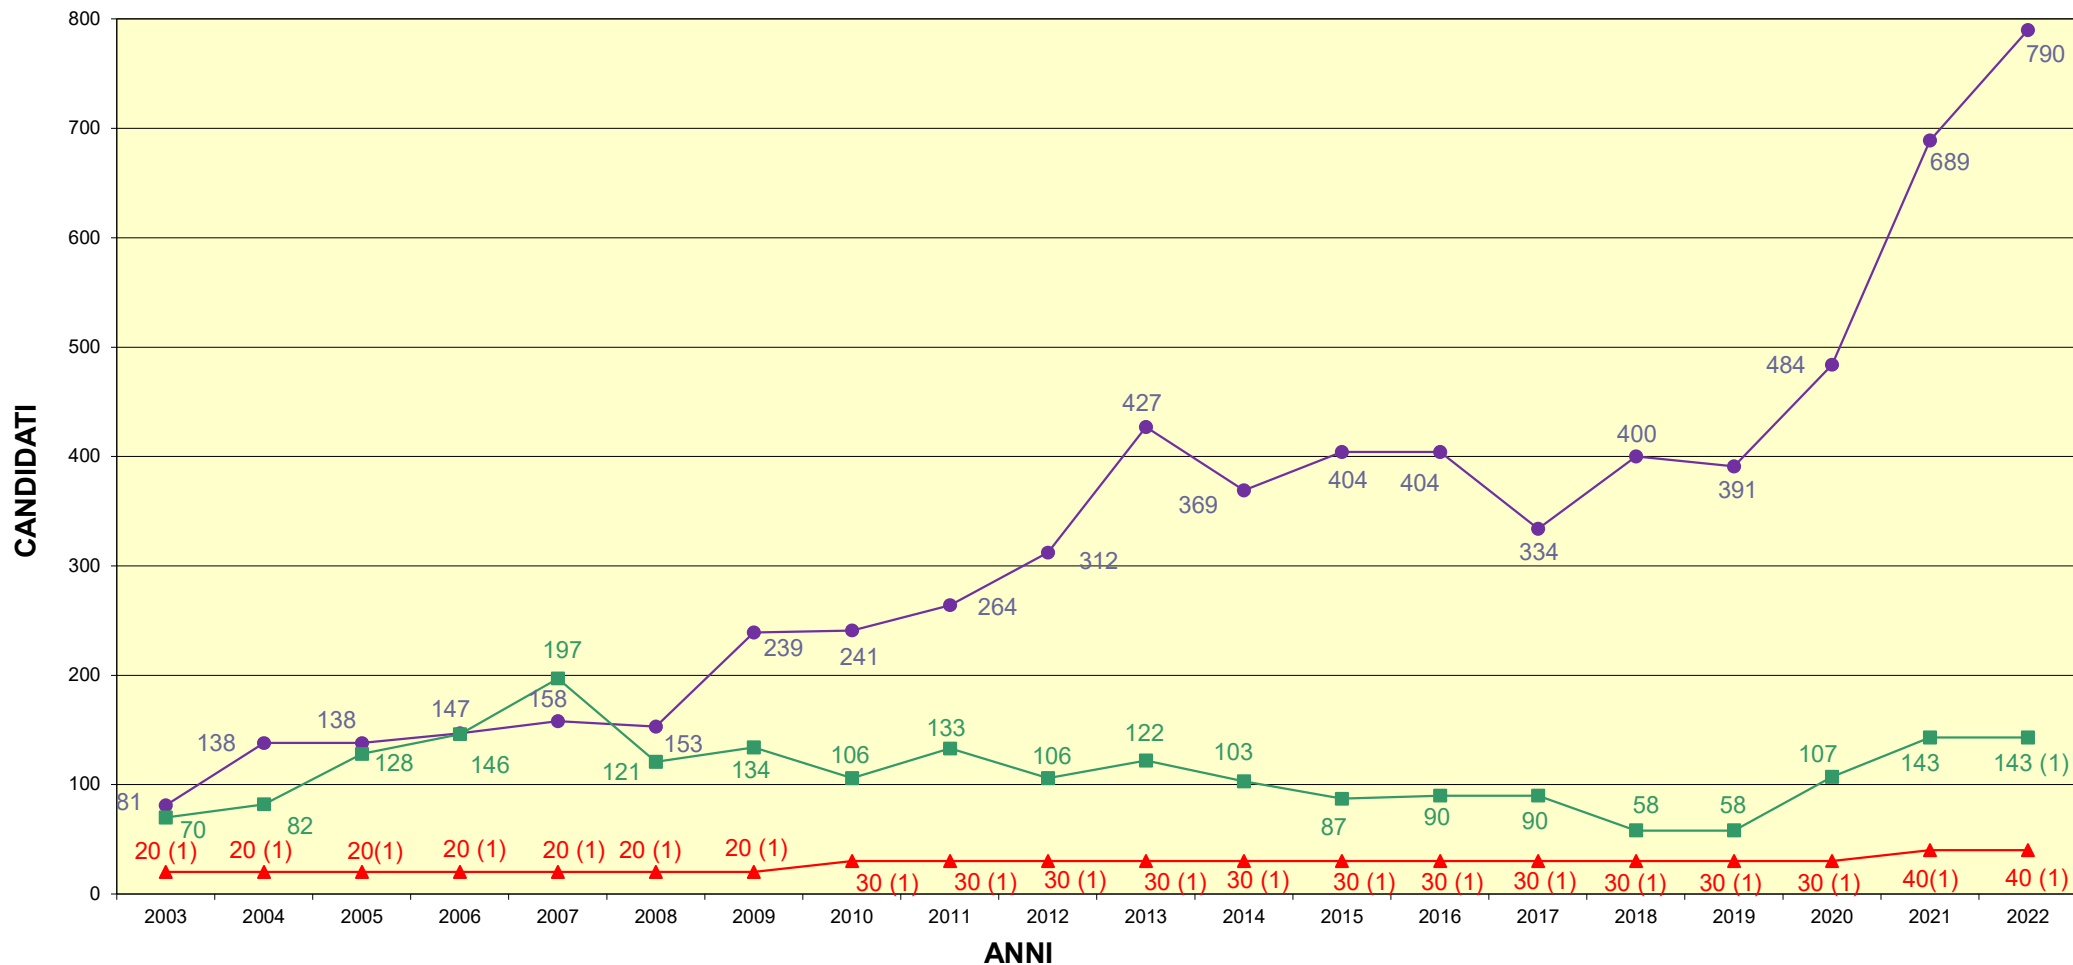

SCELTE PROFESSIONALI DEI LAUREATI DI PRIMO LIVELLO CANDIDATI AGLI ESAMI ABILITANTI PERIODO 2003-2022

(elaborazione sui dati MIUR ed Università)

(1) Dato stimato.

17 marzo 2023